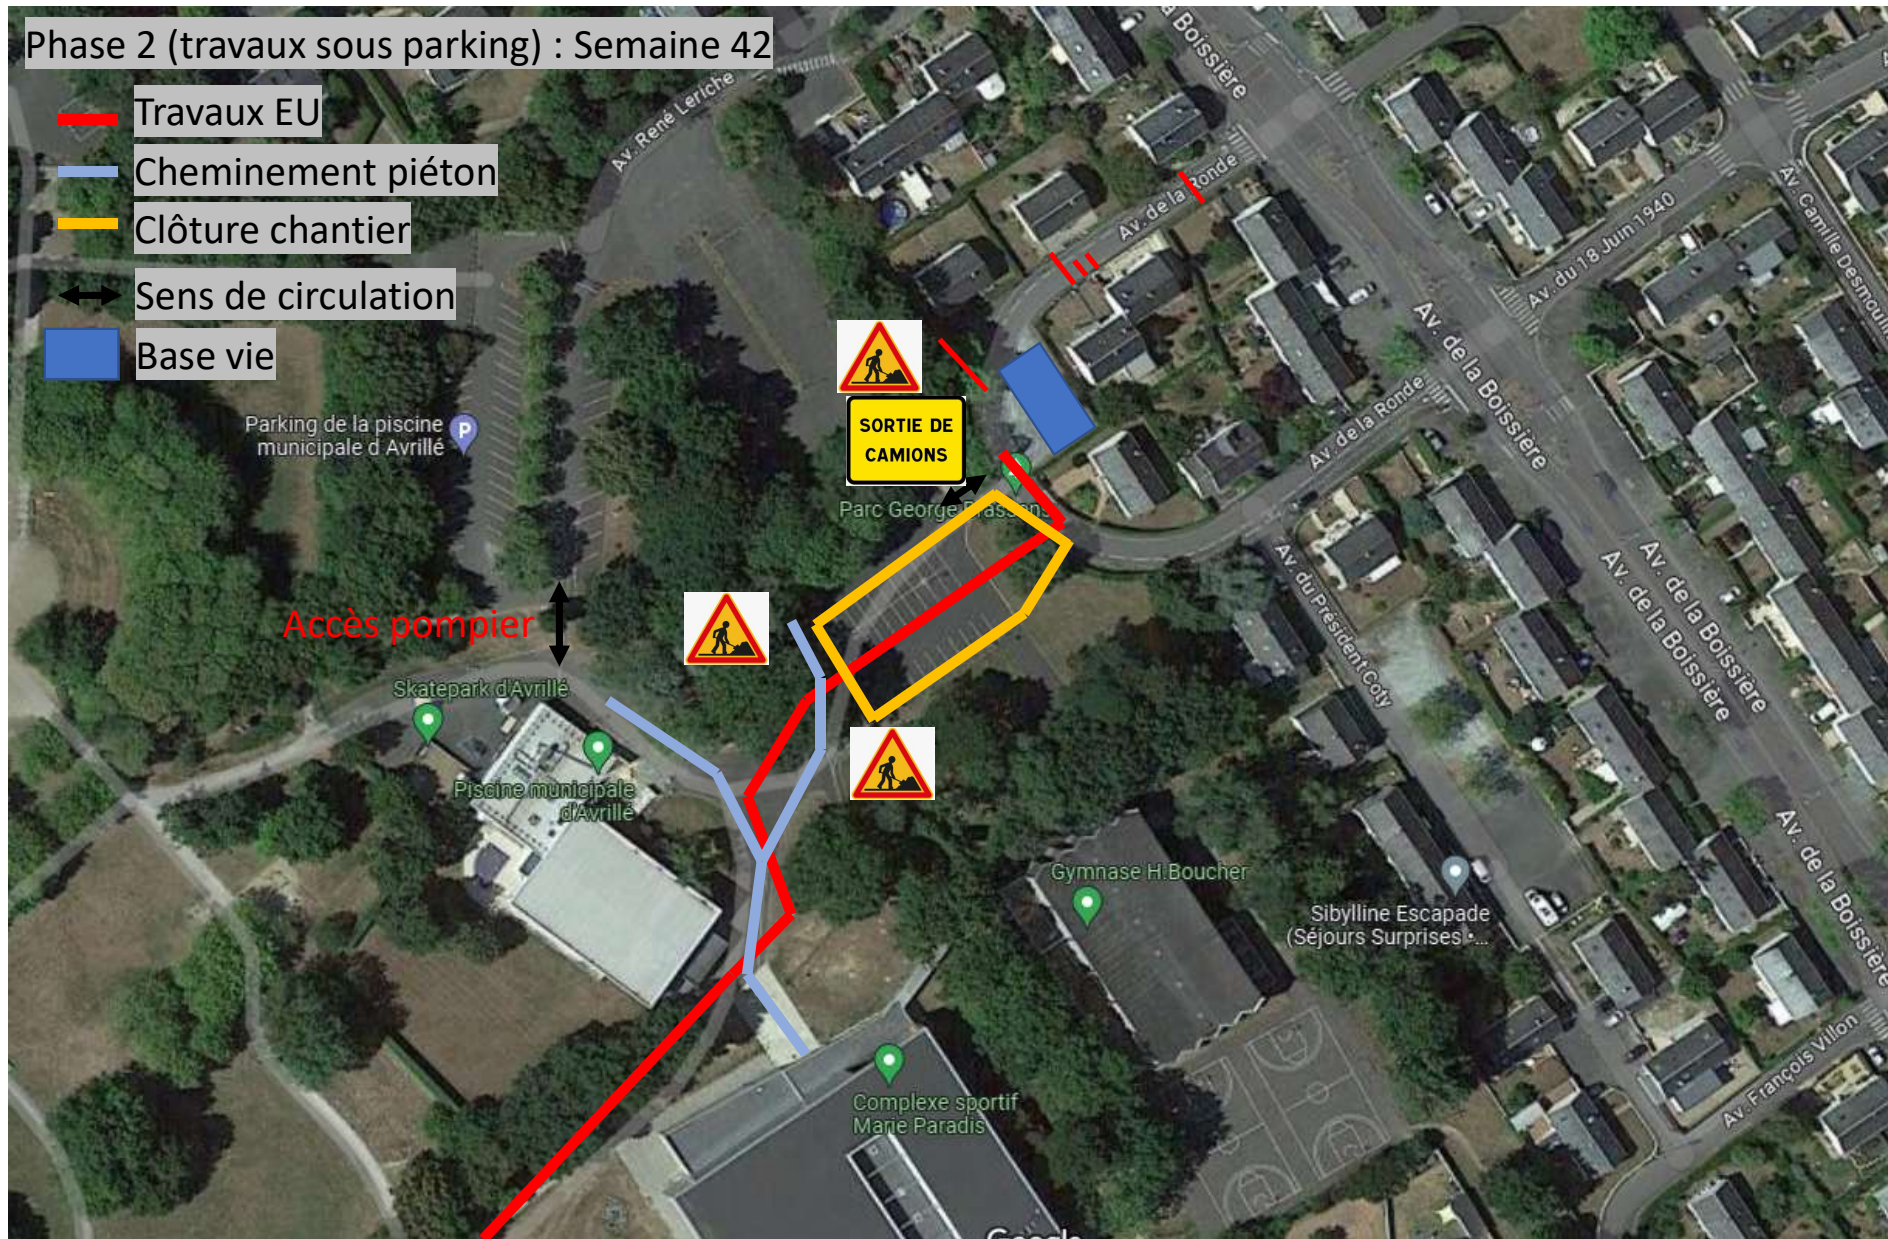

Phase 1 (travaux Gymnase) : Semaine 41

- Travaux EU
- Cheminement piéton
- Clôture chantier
- Base vie

Phase 2 (travaux sous parking) : Semaine 42

- Travaux EU
- Cheminement piéton
- Clôture chantier
- Sens de circulation
- Base vie

Phase 3a (accès parking condamné 2-3 jours) : Semaine 43

- Travaux EU
- Cheminement piéton
- Clôture chantier
- Sens de circulation
- Base vie

Phase 3b : Semaine 43

- Travaux EU
- Cheminement piéton
- Clôture chantier
- Sens de circulation
- Base vie