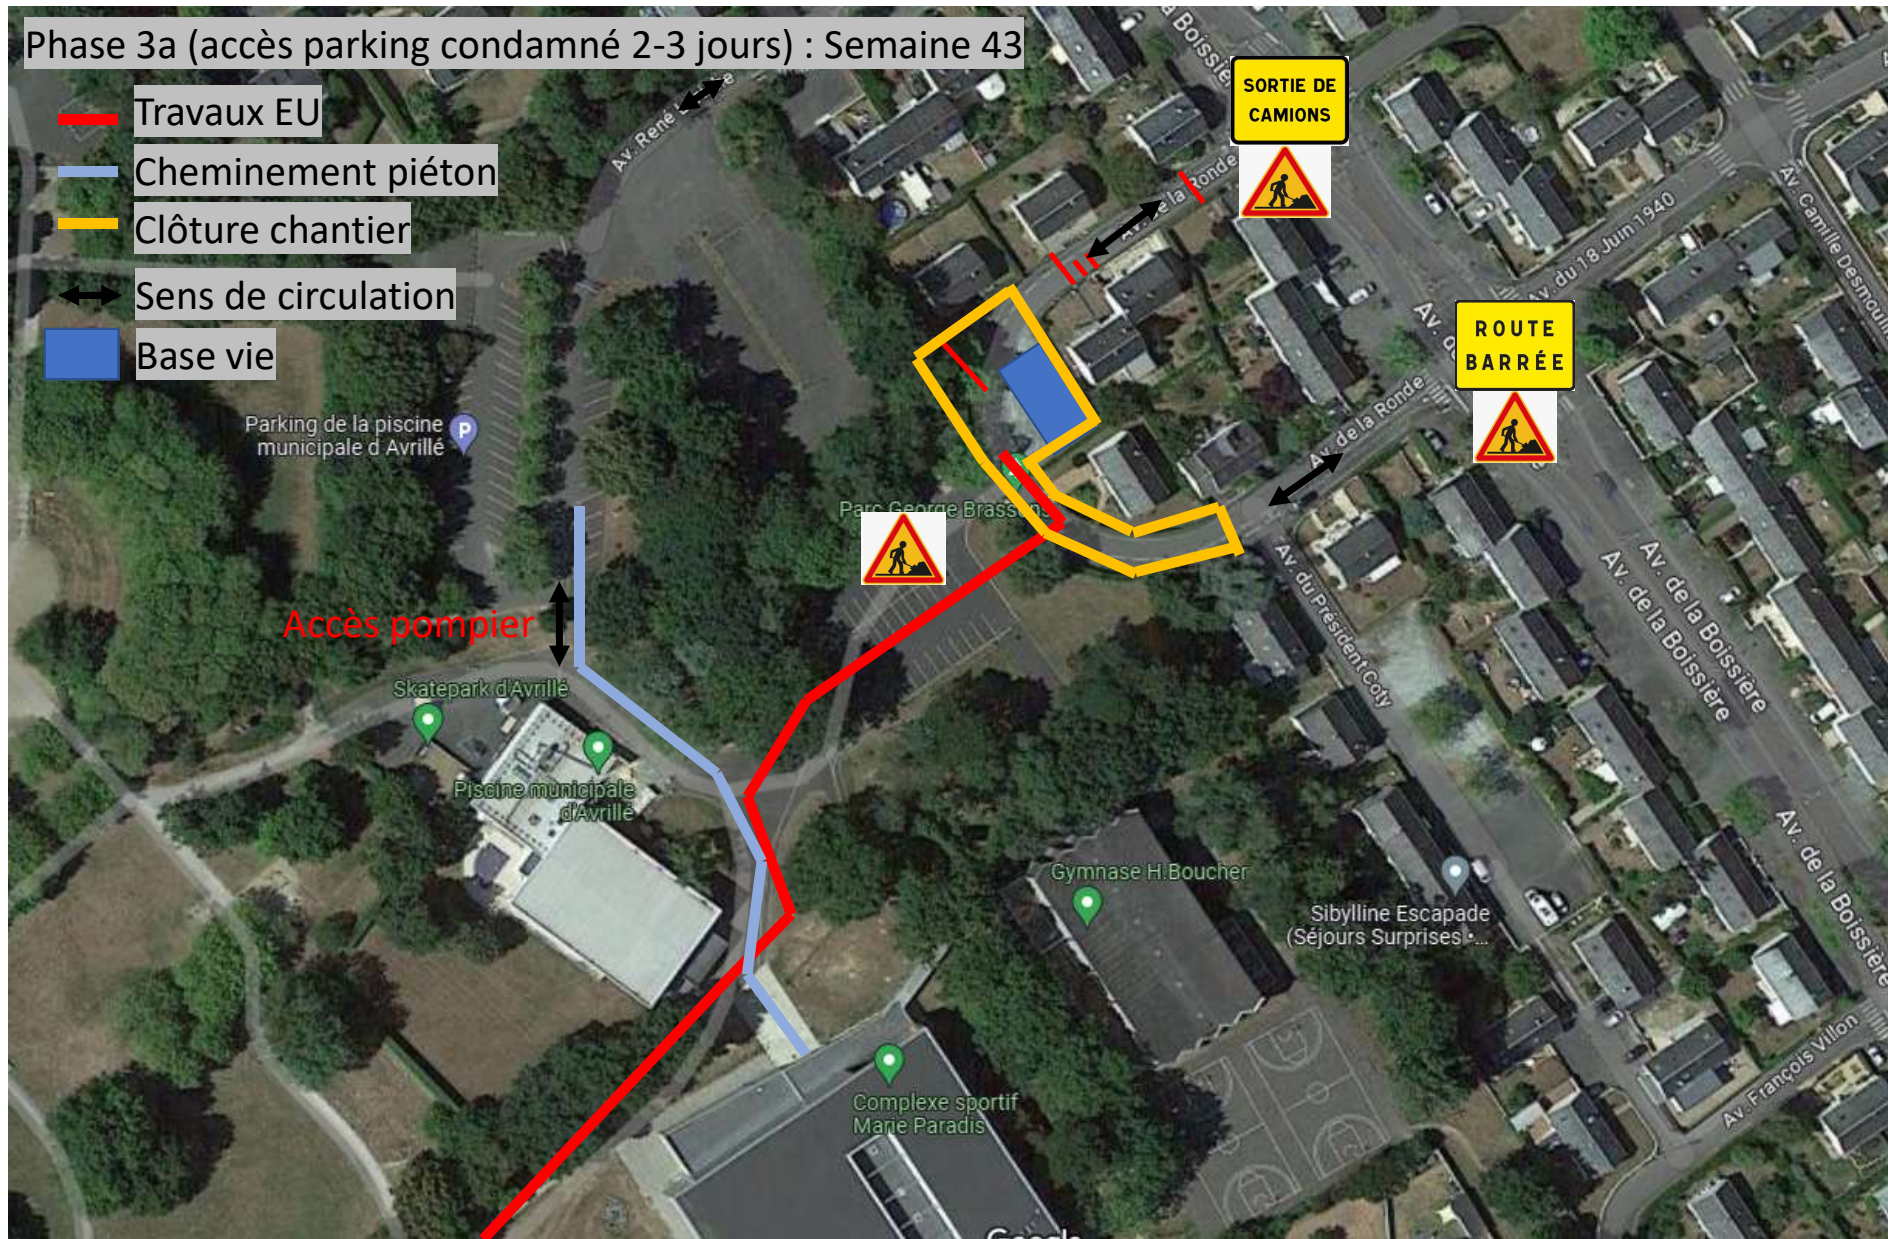

Phase 1 (travaux Gymnase) : Semaine 41

- Travaux EU
- Cheminement piéton
- Clôture chantier
- Base vie

Phase 2 (travaux sous parking) : Semaine 42

- Travaux EU
- Cheminement piéton
- Clôture chantier
- Sens de circulation
- Base vie

Phase 3a (accès parking condamné 2-3 jours) : Semaine 43

- Travaux EU
- Cheminement piéton
- Clôture chantier
- Sens de circulation
- Base vie

Phase 3b : Semaine 43

- Travaux EU
- Cheminement piéton
- Clôture chantier
- Sens de circulation
- Base vie