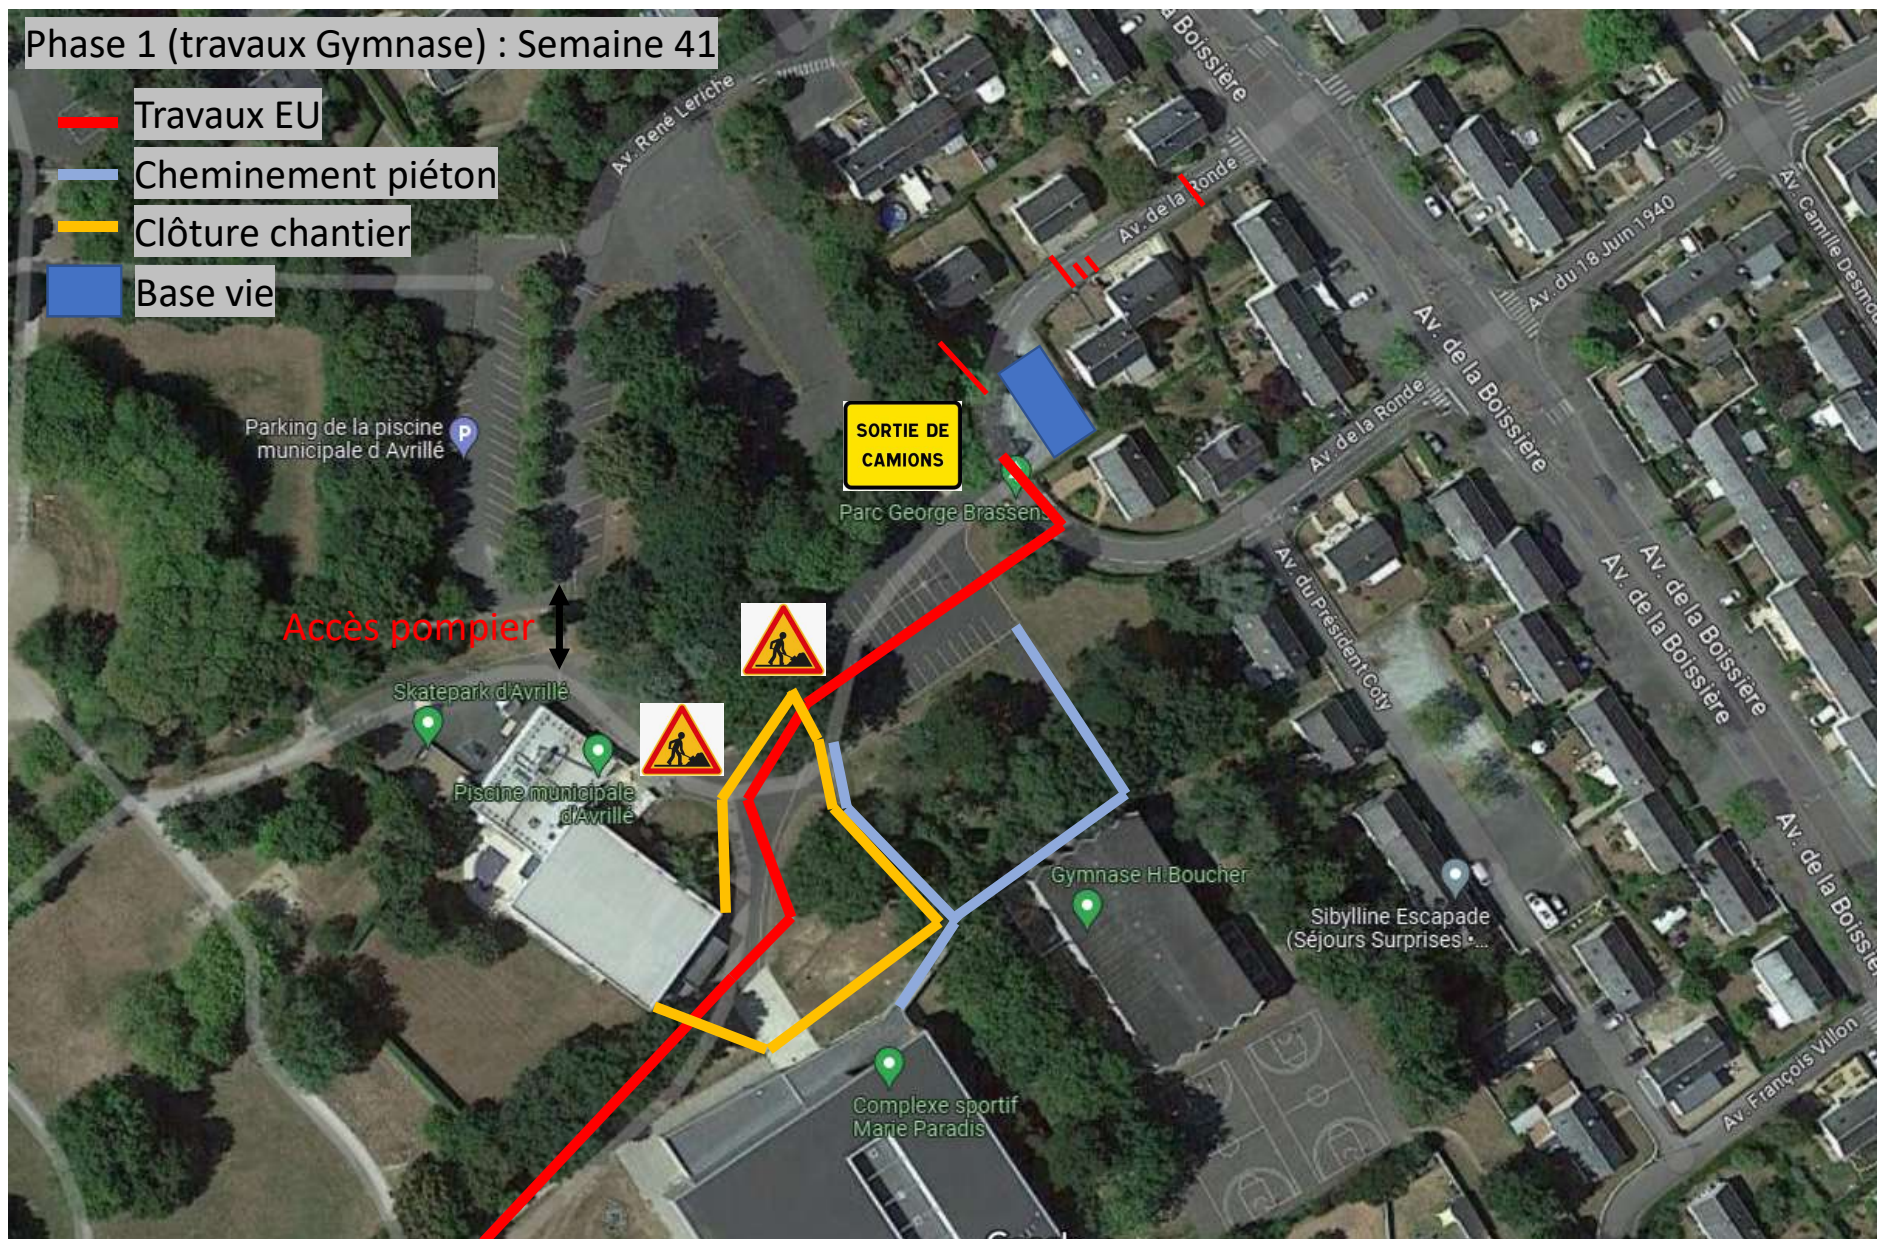

Phase 1 (travaux Gymnase) : Semaine 41

- Travaux EU
- Cheminement piéton
- Clôture chantier
- Base vie

Phase 2 (travaux sous parking) : Semaine 42

- Travaux EU
- Cheminement piéton
- Clôture chantier
- Sens de circulation
- Base vie

Phase 3a (accès parking condamné 2-3 jours) : Semaine 43

- Travaux EU
- Cheminement piéton
- Clôture chantier
- Sens de circulation
- Base vie

Phase 3b : Semaine 43

- Travaux EU
- Cheminement piéton
- Clôture chantier
- Sens de circulation
- Base vie